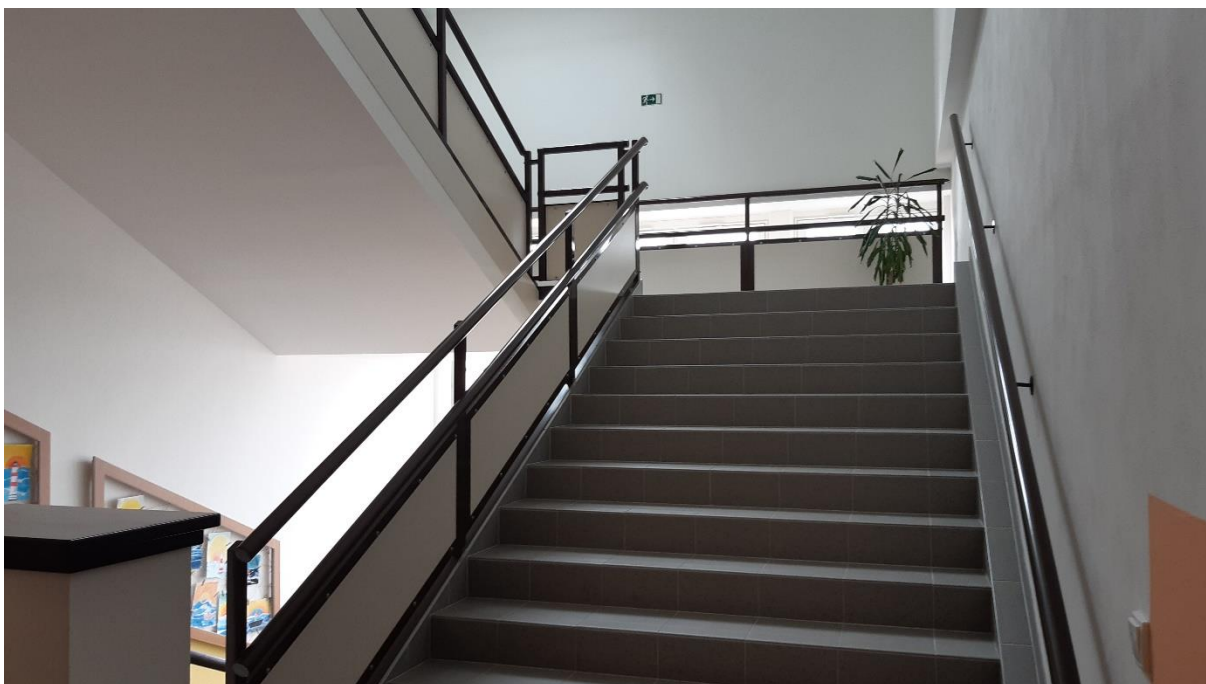

1. patro – kmenové učebny, WC a chodba

Ve všech kmenových učebnách prvního stupně se nachází interaktivní tabule. Učebny jsou vybaveny výškově stavitelným nábytkem.

Na chodbách školy visí nové nástěnky, na kterých žáci prezentují své výtvarné práce.

## 2. patro – kmenové učebny

V rámci půdní rekonstrukce byly upraveny i některé stávající učebny ve druhém patře: Odborná učebna fyziky a chemie pro 30 žáků s uspořádáním do řad.

Jazyková učebna I.

Chodby

### 3. patro

V rámci projektu „Rekonstrukce půdních prostor na odborné učebny, zajištění bezbariérovosti ZŠ České Meziříčí“ došlo k přestavbě půdních prostor v nové moderní učebny vybavené pro potřeby vzdělávání v 21. století. Učebny splňují evropské standarty pro vzdělávání s interaktivními tabulemi, počítači, tablety a dalším vybavením pro jednotlivé předměty. Vytváří tak podnětné prostředí pro naše žáky.