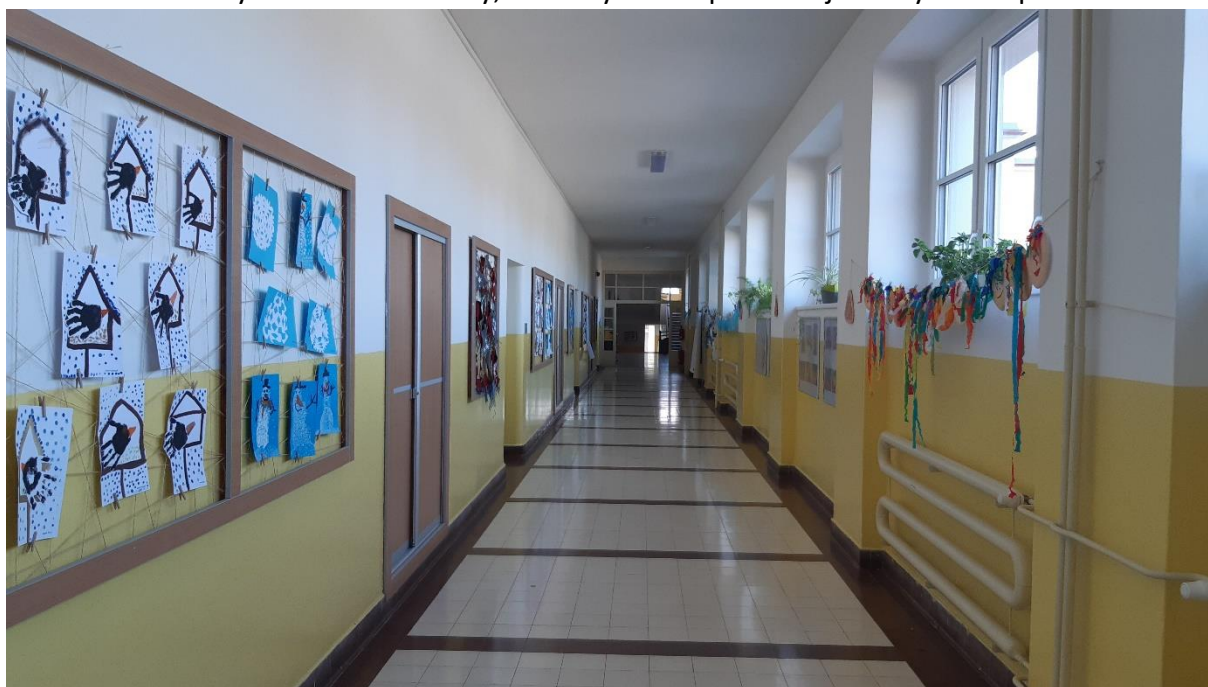

Školní kuchyň byla modernizována v roce 2018 a vyhovuje nejnovějším hygienickým normám.

Základním praktickým dovednostem a manuální zručnosti se žáci učí ve školní dílně.

Tělocvična je využívána od ranních hodin do pozdního večera. Probíhá zde tělesná výchova, kroužky i sportovní aktivity dospělých.

1. patro – kmenové učebny, WC a chodba

Ve všech kmenových učebnách prvního stupně se nachází interaktivní tabule. Učebny jsou vybaveny výškově stavitelným nábytkem.

Na chodbách školy visí nové nástěnky, na kterých žáci prezentují své výtvarné práce.

### 3. patro

V rámci projektu „Rekonstrukce půdních prostor na odborné učebny, zajištění bezbariérovosti ZŠ České Meziříčí“ došlo k přestavbě půdních prostor v nové moderní učebny vybavené pro potřeby vzdělávání v 21. století. Učebny splňují evropské standarty pro vzdělávání s interaktivními tabulemi, počítači, tablety a dalším vybavením pro jednotlivé předměty. Vytváří tak podnětné prostředí pro naše žáky.