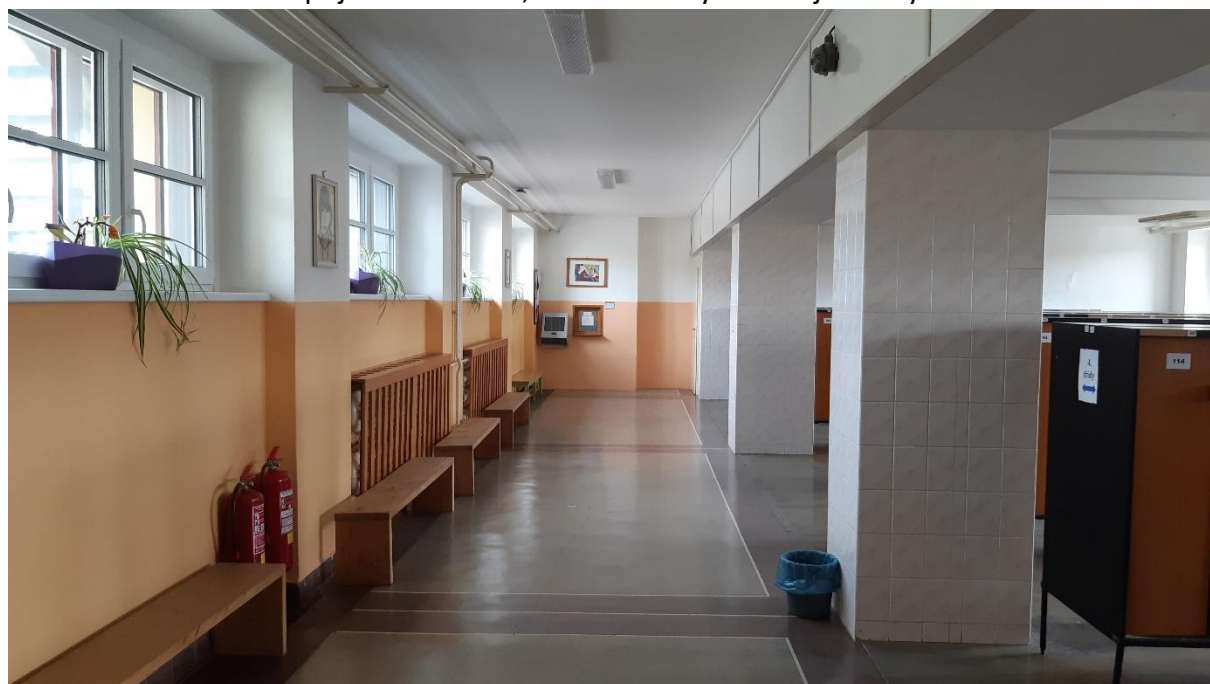

Suterén školy

Hlavním vchodem vstupujeme do šaten, kde má každý žák svoji uzamykatelnou skříňku.