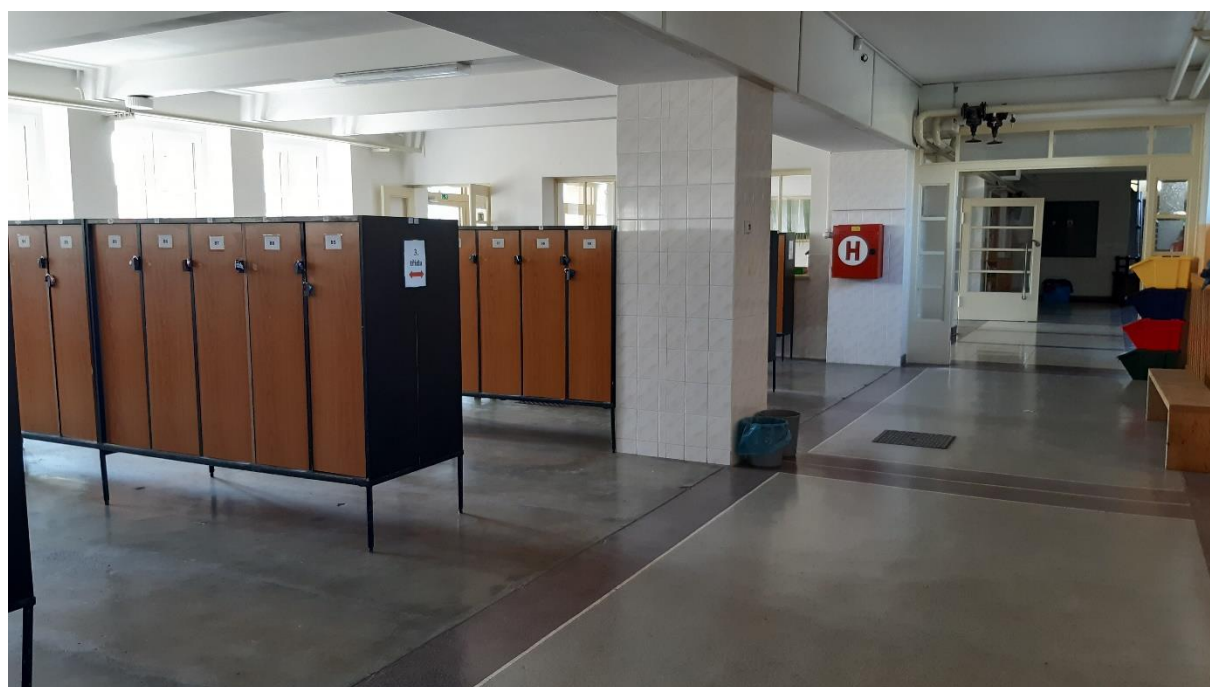

Suterén školy

Hlavním vchodem vstupujeme do šaten, kde má každý žák svoji uzamykatelnou skříňku.